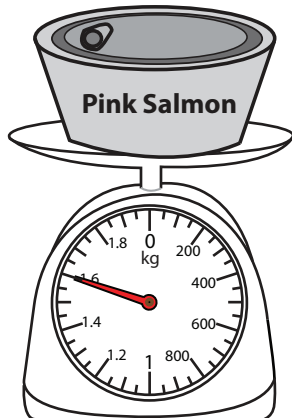

Measuring Weight - Metric Units

ES3

Measure the weight of each object.

1)

_____ g

2)

_____ kg

3)

1)

600 g

2)

1.8 kg

3)

2 kg

4)

5 kg

5)

200 g

6)

4 kg

7)

1.6 kg

8)

9 kg